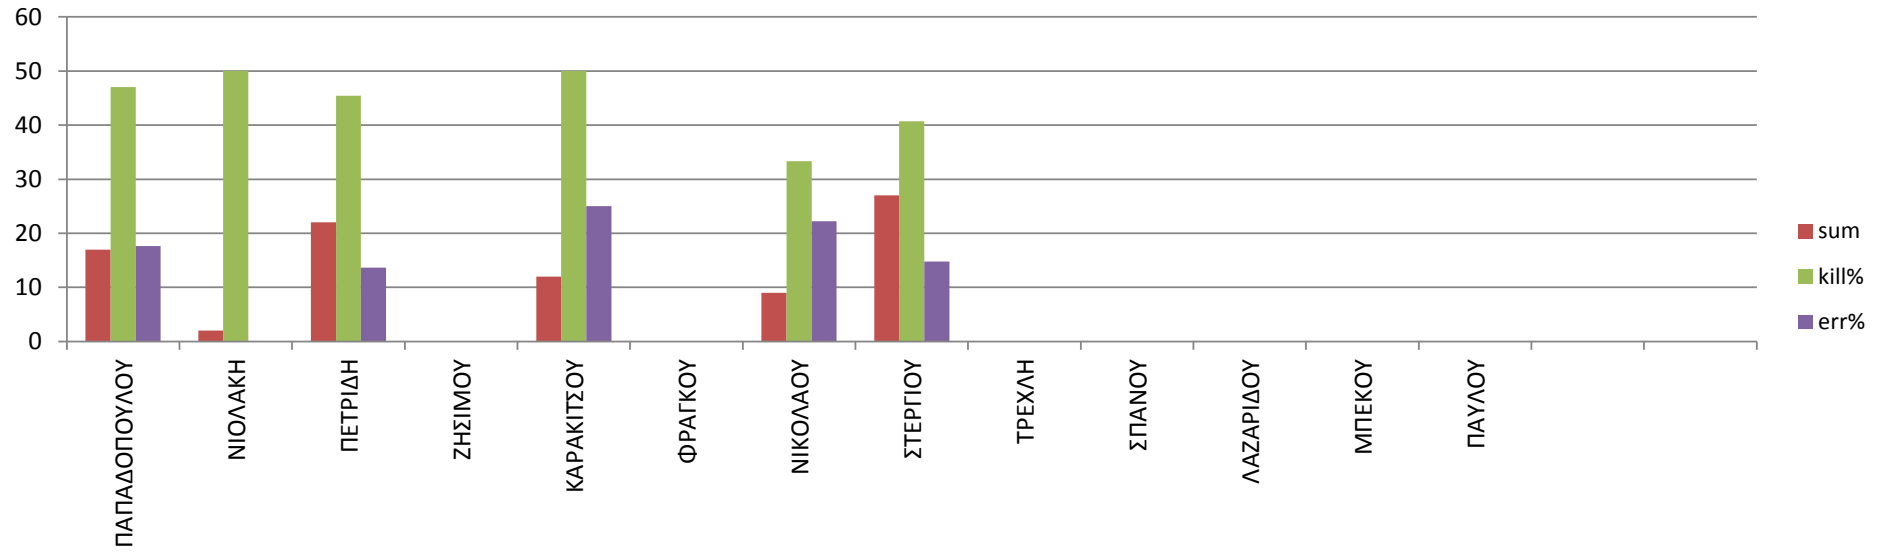

ΤΕΑΜΑ- TEAMB = 3-2 / 23-06-2017

Readme...

ΠΑΙΚΤΗΣ	ΕΠΙΘΕΣΗ 4-5				ΕΠΙΘΕΣΗ 3-6				ΕΠΙΘΕΣΗ 1-2				sum	sum	sum	%	%	ΥΠΟΔΟΧΗ				SUM	%	%	ΣΕΡΒΙΣ				sum	%	%	Block	Αμυνες	Λάθη	Πόντοι +	Πόντοι -			
	0	1	2	4	0	1	2	4	0	1	2	4	all	err	kill	kill%	err%	0	1	2	3	4	all	good	aces	0	1	2	3	all	lost						aces		
ΠΑΠΑΔΟΠΟΥΛΟΥ	1	2	6	8									17	3	8	47,1	17,6	1	2	10	4	12	29	55,2	10,3	0	12	2	1	15	0,0	6,7				2		9	6
ΝΙΟΛΑΚΗ							1	1					2	0	1	50,0	0,0						0	#####	#####	0	8	3	3	14	0,0	21,4	1			3		5	0
ΠΕΤΡΙΔΗ	2	1	9	10									22	3	10	45,5	13,6	2	3	9	5	9	28	50,0	17,9	3	6	2	0	11	27,3	0,0						10	8
ΖΗΣΙΜΟΥ													0	0	0	#####	#####						0	#####	#####					0	#####	#####						0	0
ΚΑΡΑΚΙΤΣΟΥ					2	1	3	6					12	3	6	50,0	25,0						0	#####	#####	1	8	4	2	15	6,7	13,3	2			4		10	4
ΦΡΑΓΚΟΥ													0	0	0	#####	#####						0	#####	#####					0	#####	#####						0	0
ΝΙΚΟΛΑΟΥ					1	1	4	3					9	2	3	33,3	22,2						0	#####	#####	2	6	3	1	12	16,7	8,3	2			1		6	4
ΣΤΕΡΓΙΟΥ									3	1	12	11	27	4	11	40,7	14,8						0	#####	#####	2	9	2	2	15	13,3	13,3					1	13	7
ΤΡΕΧΛΗ													0	0	0	#####	#####						0	#####	#####					0	#####	#####						0	0
ΣΠΑΝΟΥ													0	0	0	#####	#####						0	#####	#####					0	#####	#####						0	0
ΛΑΖΑΡΙΔΟΥ													0	0	0	#####	#####					3	3	4	7	8	14	36	61,1	19,4						0	3		
ΜΠΕΚΟΥ													0	0	0	#####	#####						0	#####	#####					0	#####	#####						0	0
ΠΑΥΛΟΥ													0	0	0	#####	#####						0	#####	#####					0	#####	#####						0	0
													0	0	0	#####	#####						0	#####	#####					0	#####	#####						0	0
													0	0	0	#####	#####						0	#####	#####					0	#####	#####						0	0
ΣΥΝΟΛΑ	3	3	15	18	3	2	8	10	3	1	12	11	89	15	39	43,8	16,9	6	9	26	17	35	93	55,9	16,1	8	49	16	9	82	9,76	11	5	22	3	53	32		

Επίθεση

Υποδοχή

Σέρβις

Blocks

Άμυνες

Χαμένοι Πόντοι

Κερδισμένοι Πόντοι