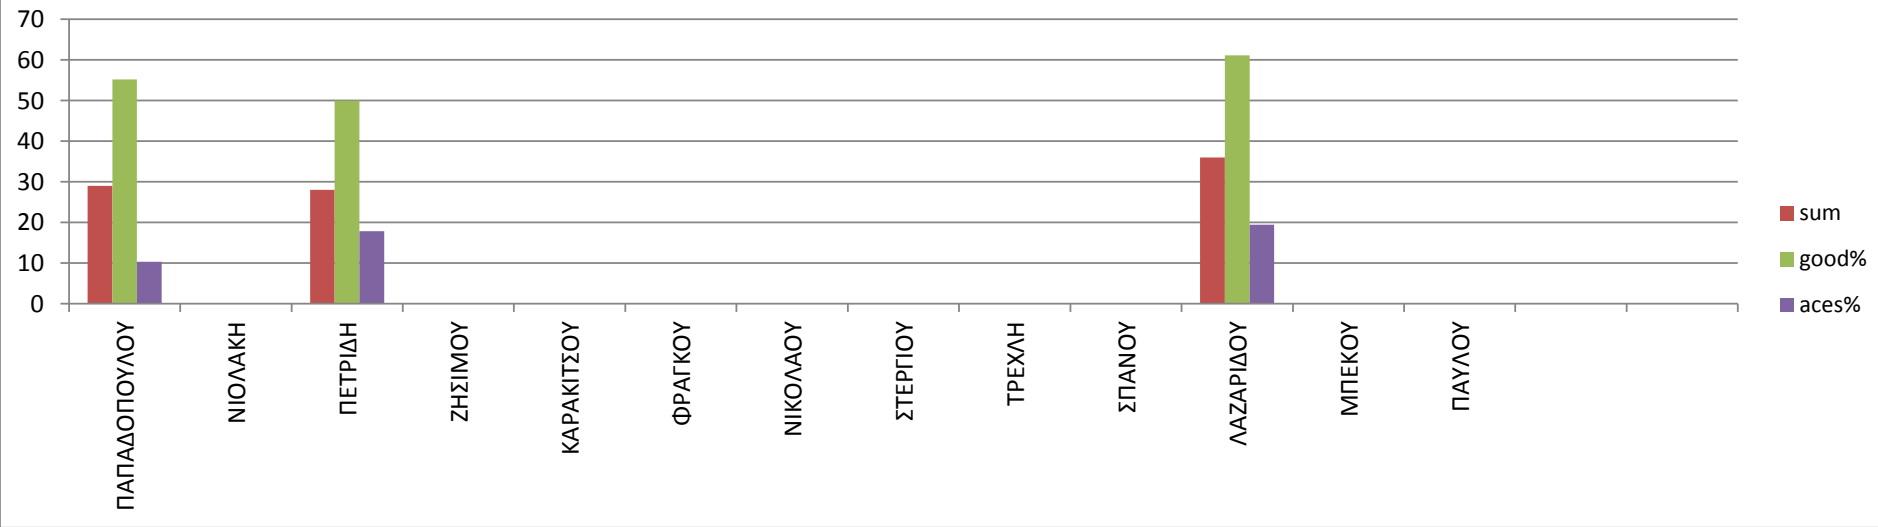

ΤΕΑΜΑ- TEAMB = 3-2 / 23-06-2017

Readme...

ΠΑΙΚΤΗΣ	ΕΠΙΘΕΣΗ 4-5				ΕΠΙΘΕΣΗ 3-6				ΕΠΙΘΕΣΗ 1-2				sum	sum	sum	%	%	ΥΠΟΔΟΧΗ				SUM	%	%	ΣΕΡΒΙΣ				sum	%	%	Block	Αμυνες	Λάθη	Πόντοι +	Πόντοι -			
	0	1	2	4	0	1	2	4	0	1	2	4	all	err	kill	kill%	err%	0	1	2	3	4	all	good	aces	0	1	2	3	all	lost						aces		
ΠΑΠΑΔΟΠΟΥΛΟΥ	1	2	6	8									17	3	8	47,1	17,6	1	2	10	4	12	29	55,2	10,3	0	12	2	1	15	0,0	6,7				2		9	6
ΝΙΟΛΑΚΗ							1	1					2	0	1	50,0	0,0						0	#####	#####	0	8	3	3	14	0,0	21,4	1			3		5	0
ΠΕΤΡΙΔΗ	2	1	9	10									22	3	10	45,5	13,6	2	3	9	5	9	28	50,0	17,9	3	6	2	0	11	27,3	0,0						10	8
ΖΗΣΙΜΟΥ													0	0	0	#####	#####						0	#####	#####					0	#####	#####						0	0
ΚΑΡΑΚΙΤΣΟΥ					2	1	3	6					12	3	6	50,0	25,0						0	#####	#####	1	8	4	2	15	6,7	13,3	2			4		10	4
ΦΡΑΓΚΟΥ													0	0	0	#####	#####						0	#####	#####					0	#####	#####						0	0
ΝΙΚΟΛΑΟΥ					1	1	4	3					9	2	3	33,3	22,2						0	#####	#####	2	6	3	1	12	16,7	8,3	2			1		6	4
ΣΤΕΡΓΙΟΥ									3	1	12	11	27	4	11	40,7	14,8						0	#####	#####	2	9	2	2	15	13,3	13,3					1	13	7
ΤΡΕΧΛΗ													0	0	0	#####	#####						0	#####	#####					0	#####	#####						0	0
ΣΠΑΝΟΥ													0	0	0	#####	#####						0	#####	#####					0	#####	#####						0	0
ΛΑΖΑΡΙΔΟΥ													0	0	0	#####	#####					3	3	4	7	8	14	36	61,1	19,4						0	3		
ΜΠΕΚΟΥ													0	0	0	#####	#####						0	#####	#####					0	#####	#####						0	0
ΠΑΥΛΟΥ													0	0	0	#####	#####						0	#####	#####					0	#####	#####						0	0
													0	0	0	#####	#####						0	#####	#####					0	#####	#####						0	0
													0	0	0	#####	#####						0	#####	#####					0	#####	#####						0	0
ΣΥΝΟΛΑ	3	3	15	18	3	2	8	10	3	1	12	11	89	15	39	43,8	16,9	6	9	26	17	35	93	55,9	16,1	8	49	16	9	82	9,76	11	5	22	3	53	32		

Επίθεση

Υποδοχή

Σέρβις

Blocks

Άμυνες

Χαμένοι Πόντοι

Κερδισμένοι Πόντοι