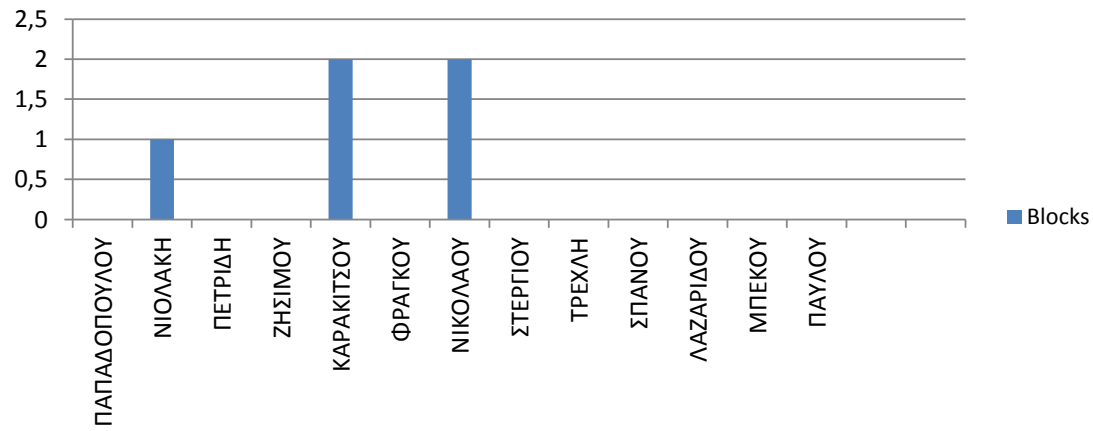

ΤΕΑΜΑ- TEAMB = 3-2 / 23-06-2017

Readme...

ΠΑΙΚΤΗΣ	ΕΠΙΘΕΣΗ 4-5				ΕΠΙΘΕΣΗ 3-6				ΕΠΙΘΕΣΗ 1-2				sum	sum	sum	%	%	ΥΠΟΔΟΧΗ				SUM	%	%	ΣΕΡΒΙΣ				sum	%	%	Block	Αμυνες	Λάθη	Πόντοι +	Πόντοι -			
	0	1	2	4	0	1	2	4	0	1	2	4	all	err	kill	kill%	err%	0	1	2	3	4	all	good	aces	0	1	2	3	all	lost						aces		
ΠΑΠΑΔΟΠΟΥΛΟΥ	1	2	6	8									17	3	8	47,1	17,6	1	2	10	4	12	29	55,2	10,3	0	12	2	1	15	0,0	6,7				2		9	6
ΝΙΟΛΑΚΗ							1	1					2	0	1	50,0	0,0						0	#####	#####	0	8	3	3	14	0,0	21,4	1			3		5	0
ΠΕΤΡΙΔΗ	2	1	9	10									22	3	10	45,5	13,6	2	3	9	5	9	28	50,0	17,9	3	6	2	0	11	27,3	0,0						10	8
ΖΗΣΙΜΟΥ													0	0	0	#####	#####						0	#####	#####					0	#####	#####						0	0
ΚΑΡΑΚΙΤΣΟΥ					2	1	3	6					12	3	6	50,0	25,0						0	#####	#####	1	8	4	2	15	6,7	13,3	2			4		10	4
ΦΡΑΓΚΟΥ													0	0	0	#####	#####						0	#####	#####					0	#####	#####						0	0
ΝΙΚΟΛΑΟΥ					1	1	4	3					9	2	3	33,3	22,2						0	#####	#####	2	6	3	1	12	16,7	8,3	2			1		6	4
ΣΤΕΡΓΙΟΥ									3	1	12	11	27	4	11	40,7	14,8						0	#####	#####	2	9	2	2	15	13,3	13,3					1	13	7
ΤΡΕΧΛΗ													0	0	0	#####	#####						0	#####	#####					0	#####	#####						0	0
ΣΠΑΝΟΥ													0	0	0	#####	#####						0	#####	#####					0	#####	#####						0	0
ΛΑΖΑΡΙΔΟΥ													0	0	0	#####	#####					3	3	4	7	8	14	36	61,1	19,4						0	3		
ΜΠΕΚΟΥ													0	0	0	#####	#####						0	#####	#####					0	#####	#####						0	0
ΠΑΥΛΟΥ													0	0	0	#####	#####						0	#####	#####					0	#####	#####						0	0
													0	0	0	#####	#####						0	#####	#####					0	#####	#####						0	0
													0	0	0	#####	#####						0	#####	#####					0	#####	#####						0	0
ΣΥΝΟΛΑ	3	3	15	18	3	2	8	10	3	1	12	11	89	15	39	43,8	16,9	6	9	26	17	35	93	55,9	16,1	8	49	16	9	82	9,76	11	5	22	3	53	32		

Επίθεση

Υποδοχή

Σέρβις

Blocks

Άμυνες

Χαμένοι Πόντοι

Κερδισμένοι Πόντοι