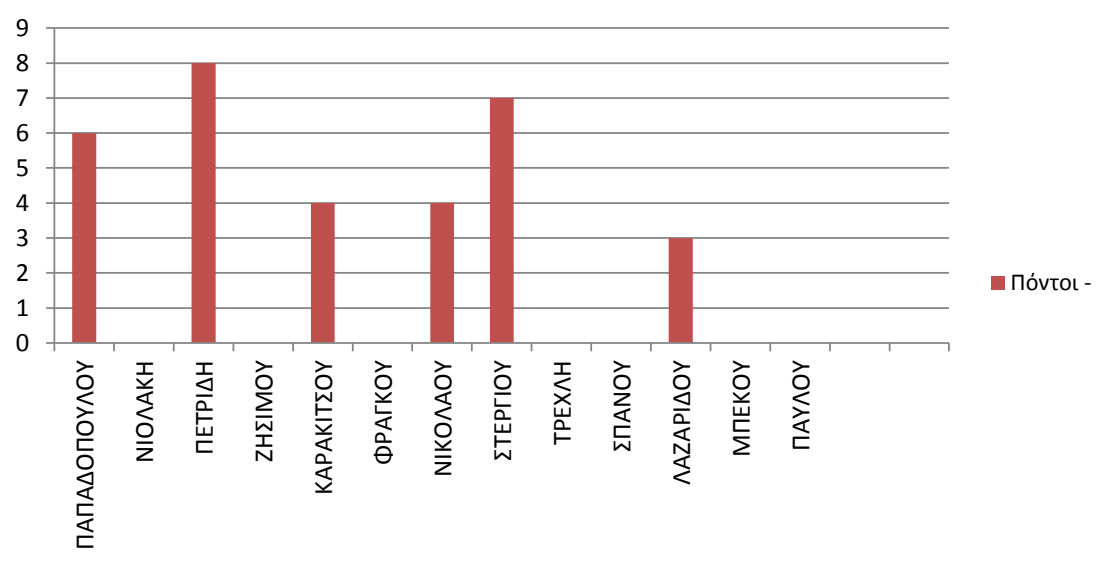

ΤΕΑΜΑ- TEAMB = 3-2 / 23-06-2017

Readme...

ΠΑΙΚΤΗΣ	ΕΠΙΘΕΣΗ 4-5				ΕΠΙΘΕΣΗ 3-6				ΕΠΙΘΕΣΗ 1-2				sum	sum	sum	%	%	ΥΠΟΔΟΧΗ				SUM	%	%	ΣΕΡΒΙΣ				sum	%	%	Block	Αμυνες	Λάθη	Πόντοι +	Πόντοι -			
	0	1	2	4	0	1	2	4	0	1	2	4	all	err	kill	kill%	err%	0	1	2	3	4	all	good	aces	0	1	2	3	all	lost						aces		
ΠΑΠΑΔΟΠΟΥΛΟΥ	1	2	6	8									17	3	8	47,1	17,6	1	2	10	4	12	29	55,2	10,3	0	12	2	1	15	0,0	6,7				2		9	6
ΝΙΟΛΑΚΗ							1	1					2	0	1	50,0	0,0						0	#####	#####	0	8	3	3	14	0,0	21,4	1			3		5	0
ΠΕΤΡΙΔΗ	2	1	9	10									22	3	10	45,5	13,6	2	3	9	5	9	28	50,0	17,9	3	6	2	0	11	27,3	0,0						10	8
ΖΗΣΙΜΟΥ													0	0	0	#####	#####						0	#####	#####					0	#####	#####						0	0
ΚΑΡΑΚΙΤΣΟΥ					2	1	3	6					12	3	6	50,0	25,0						0	#####	#####	1	8	4	2	15	6,7	13,3	2			4		10	4
ΦΡΑΓΚΟΥ													0	0	0	#####	#####						0	#####	#####					0	#####	#####						0	0
ΝΙΚΟΛΑΟΥ					1	1	4	3					9	2	3	33,3	22,2						0	#####	#####	2	6	3	1	12	16,7	8,3	2			1		6	4
ΣΤΕΡΓΙΟΥ									3	1	12	11	27	4	11	40,7	14,8						0	#####	#####	2	9	2	2	15	13,3	13,3					1	13	7
ΤΡΕΧΛΗ													0	0	0	#####	#####						0	#####	#####					0	#####	#####						0	0
ΣΠΑΝΟΥ													0	0	0	#####	#####						0	#####	#####					0	#####	#####						0	0
ΛΑΖΑΡΙΔΟΥ													0	0	0	#####	#####					3	3	4	7	8	14	36	61,1	19,4						0	3		
ΜΠΕΚΟΥ													0	0	0	#####	#####						0	#####	#####					0	#####	#####						0	0
ΠΑΥΛΟΥ													0	0	0	#####	#####						0	#####	#####					0	#####	#####						0	0
													0	0	0	#####	#####						0	#####	#####					0	#####	#####						0	0
													0	0	0	#####	#####						0	#####	#####					0	#####	#####						0	0
ΣΥΝΟΛΑ	3	3	15	18	3	2	8	10	3	1	12	11	89	15	39	43,8	16,9	6	9	26	17	35	93	55,9	16,1	8	49	16	9	82	9,76	11	5	22	3	53	32		

Επίθεση

Υποδοχή

Σέρβις

Blocks

Άμυνες

Χαμένοι Πόντοι

Κερδισμένοι Πόντοι