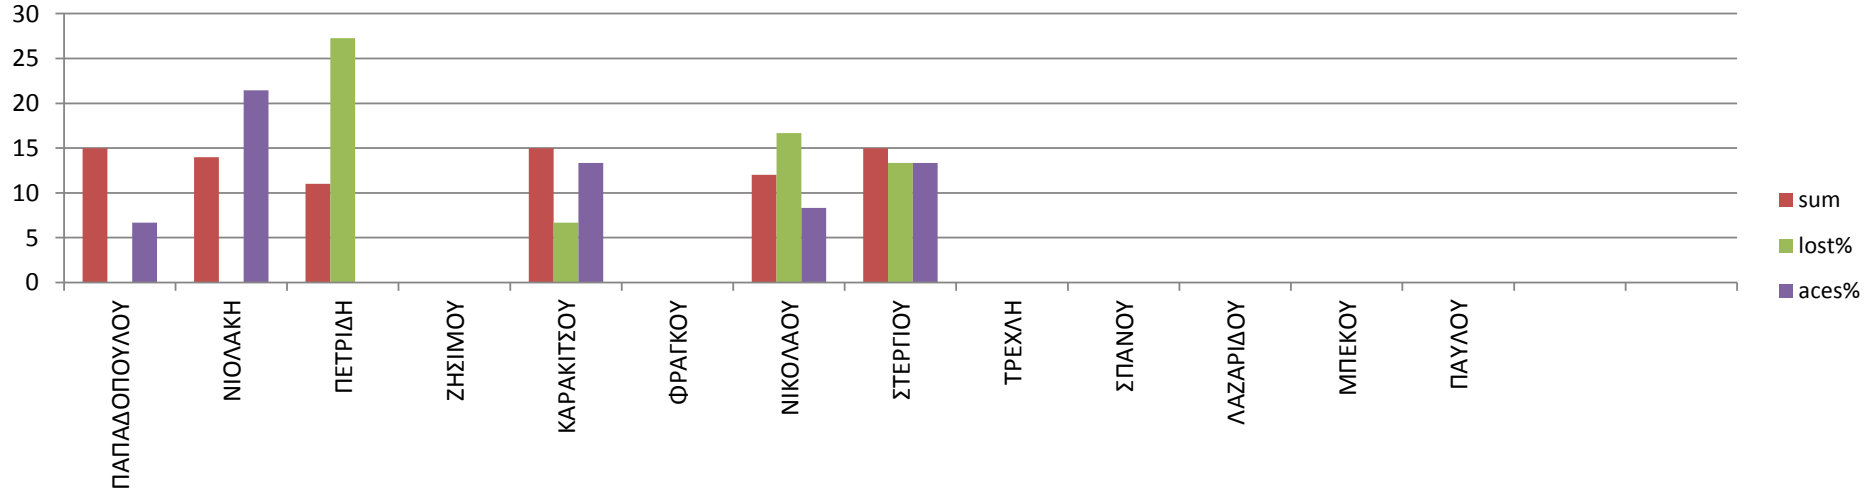

ΤΕΑΜΑ- TEAMB = 3-2 / 23-06-2017

Readme...

ΠΑΙΚΤΗΣ	ΕΠΙΘΕΣΗ 4-5				ΕΠΙΘΕΣΗ 3-6				ΕΠΙΘΕΣΗ 1-2				sum	sum	sum	%	%	ΥΠΟΔΟΧΗ				SUM	%	%	ΣΕΡΒΙΣ				sum	%	%	Block	Αμυνες	Λάθη	Πόντοι +	Πόντοι -			
	0	1	2	4	0	1	2	4	0	1	2	4	all	err	kill	kill%	err%	0	1	2	3	4	all	good	aces	0	1	2	3	all	lost						aces		
ΠΑΠΑΔΟΠΟΥΛΟΥ	1	2	6	8									17	3	8	47,1	17,6	1	2	10	4	12	29	55,2	10,3	0	12	2	1	15	0,0	6,7				2		9	6
ΝΙΟΛΑΚΗ							1	1					2	0	1	50,0	0,0						0	#####	#####	0	8	3	3	14	0,0	21,4	1			3		5	0
ΠΕΤΡΙΔΗ	2	1	9	10									22	3	10	45,5	13,6	2	3	9	5	9	28	50,0	17,9	3	6	2	0	11	27,3	0,0						10	8
ΖΗΣΙΜΟΥ													0	0	0	#####	#####						0	#####	#####					0	#####	#####						0	0
ΚΑΡΑΚΙΤΣΟΥ					2	1	3	6					12	3	6	50,0	25,0						0	#####	#####	1	8	4	2	15	6,7	13,3	2			4		10	4
ΦΡΑΓΚΟΥ													0	0	0	#####	#####						0	#####	#####					0	#####	#####						0	0
ΝΙΚΟΛΑΟΥ					1	1	4	3					9	2	3	33,3	22,2						0	#####	#####	2	6	3	1	12	16,7	8,3	2			1		6	4
ΣΤΕΡΓΙΟΥ									3	1	12	11	27	4	11	40,7	14,8						0	#####	#####	2	9	2	2	15	13,3	13,3					1	13	7
ΤΡΕΧΛΗ													0	0	0	#####	#####						0	#####	#####					0	#####	#####						0	0
ΣΠΑΝΟΥ													0	0	0	#####	#####						0	#####	#####					0	#####	#####						0	0
ΛΑΖΑΡΙΔΟΥ													0	0	0	#####	#####					3	3	4	7	8	14	36	61,1	19,4						0	3		
ΜΠΕΚΟΥ													0	0	0	#####	#####						0	#####	#####					0	#####	#####						0	0
ΠΑΥΛΟΥ													0	0	0	#####	#####						0	#####	#####					0	#####	#####						0	0
													0	0	0	#####	#####						0	#####	#####					0	#####	#####						0	0
													0	0	0	#####	#####						0	#####	#####					0	#####	#####						0	0
ΣΥΝΟΛΑ	3	3	15	18	3	2	8	10	3	1	12	11	89	15	39	43,8	16,9	6	9	26	17	35	93	55,9	16,1	8	49	16	9	82	9,76	11	5	22	3	53	32		

Επίθεση

Υποδοχή

Σέρβις

Blocks

Άμυνες

Χαμένοι Πόντοι

Κερδισμένοι Πόντοι